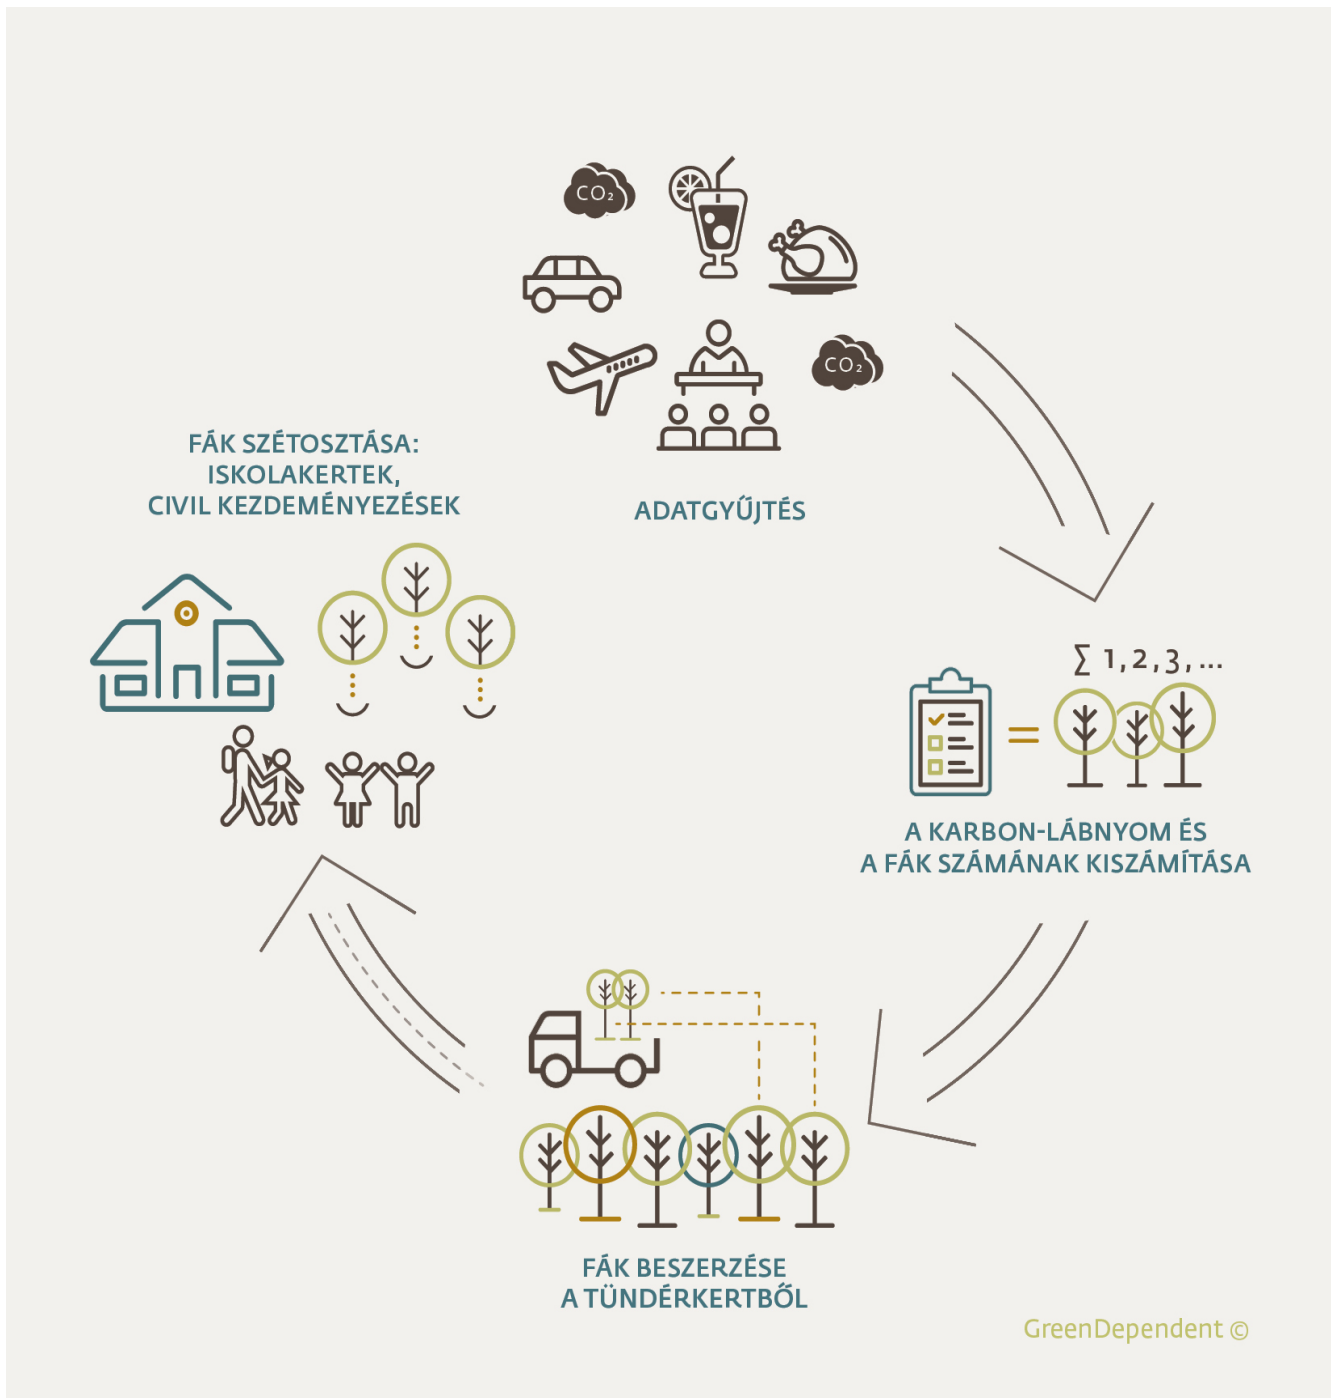

TREE : DEPENDENT
fákkal felelősen

Mit is jelent a felelős, kislábnymos életmód? A kislábnym szó a karbonlábnymra utal, amely egy olyan mutatószám, ami azt jelzi, mennyi egy személy, háztartás, utazás, rendezvény, stb. teljes – közvetlen és közvetett – üvegházhatású gáz-kibocsátása. Minél nagyobb valakinek vagy valaminek a karbon-lábnyma, annál nagyobb az éghajlatváltozásra gyakorolt hatása. Karbon-lábnymunkra sok minden hatással van: hogy milyen házban élünk, mennyi energiát fogyasztunk, miket vásárolunk, mit eszünk, mennyit és milyen eszközzel utazunk. A legjobb a meg nem történt kibocsátás, azaz ha igyekszünk oly módon élni, hogy az a lehető legkisebb lábnymot hagyja, azaz minél kevesebb szén-dioxid-kibocsátással járjon. Ha pedig nem tudjuk elkerülni, utólag is tehetünk azért, hogy kevesebb kár érje a környezetet: kompenzálhatjuk a kibocsátásunkat. Erre talán a legegyszerűbb és legtermészetesebb megoldás, ha fákat ültetünk.

Fák ültetésével nem csak a klímaváltozás hatásait tudjuk mérsékelni, de számos egyéb előnnyel is jár ez a módszer: egy fa megfelelő fajtaválasztás esetén hozzájárul a biodiverzitás megőrzéséhez, gyümölcsöt teremhet, élőhelyet és táplálékot biztosít állatoknak, árnyékol, közvetlenül hűti a környezetét, valamint szerepe lehet a környezeti nevelésben is.

Mindezek kapcsán a TreeDependent program a **globális fenntartható fejlődési célok** (Sustainable Development Goals, SDGs) közül több cél megvalósulásához is hozzájárul:

A GreenDependent ebben tud segítséget nyújtani a „TreeDependent – Fákkal felelősen” program szolgáltatásaival:

A karbon-lábnyom számítás és kompenzáció általános folyamata:

TreeDependent - Fákkal felelősen. A karbonlábnyom és a fák számának kiszámítása. A fák beszerzése a Tündérgertből. A fák szétosztása: iskolakeretek, civil kezdeményezések.